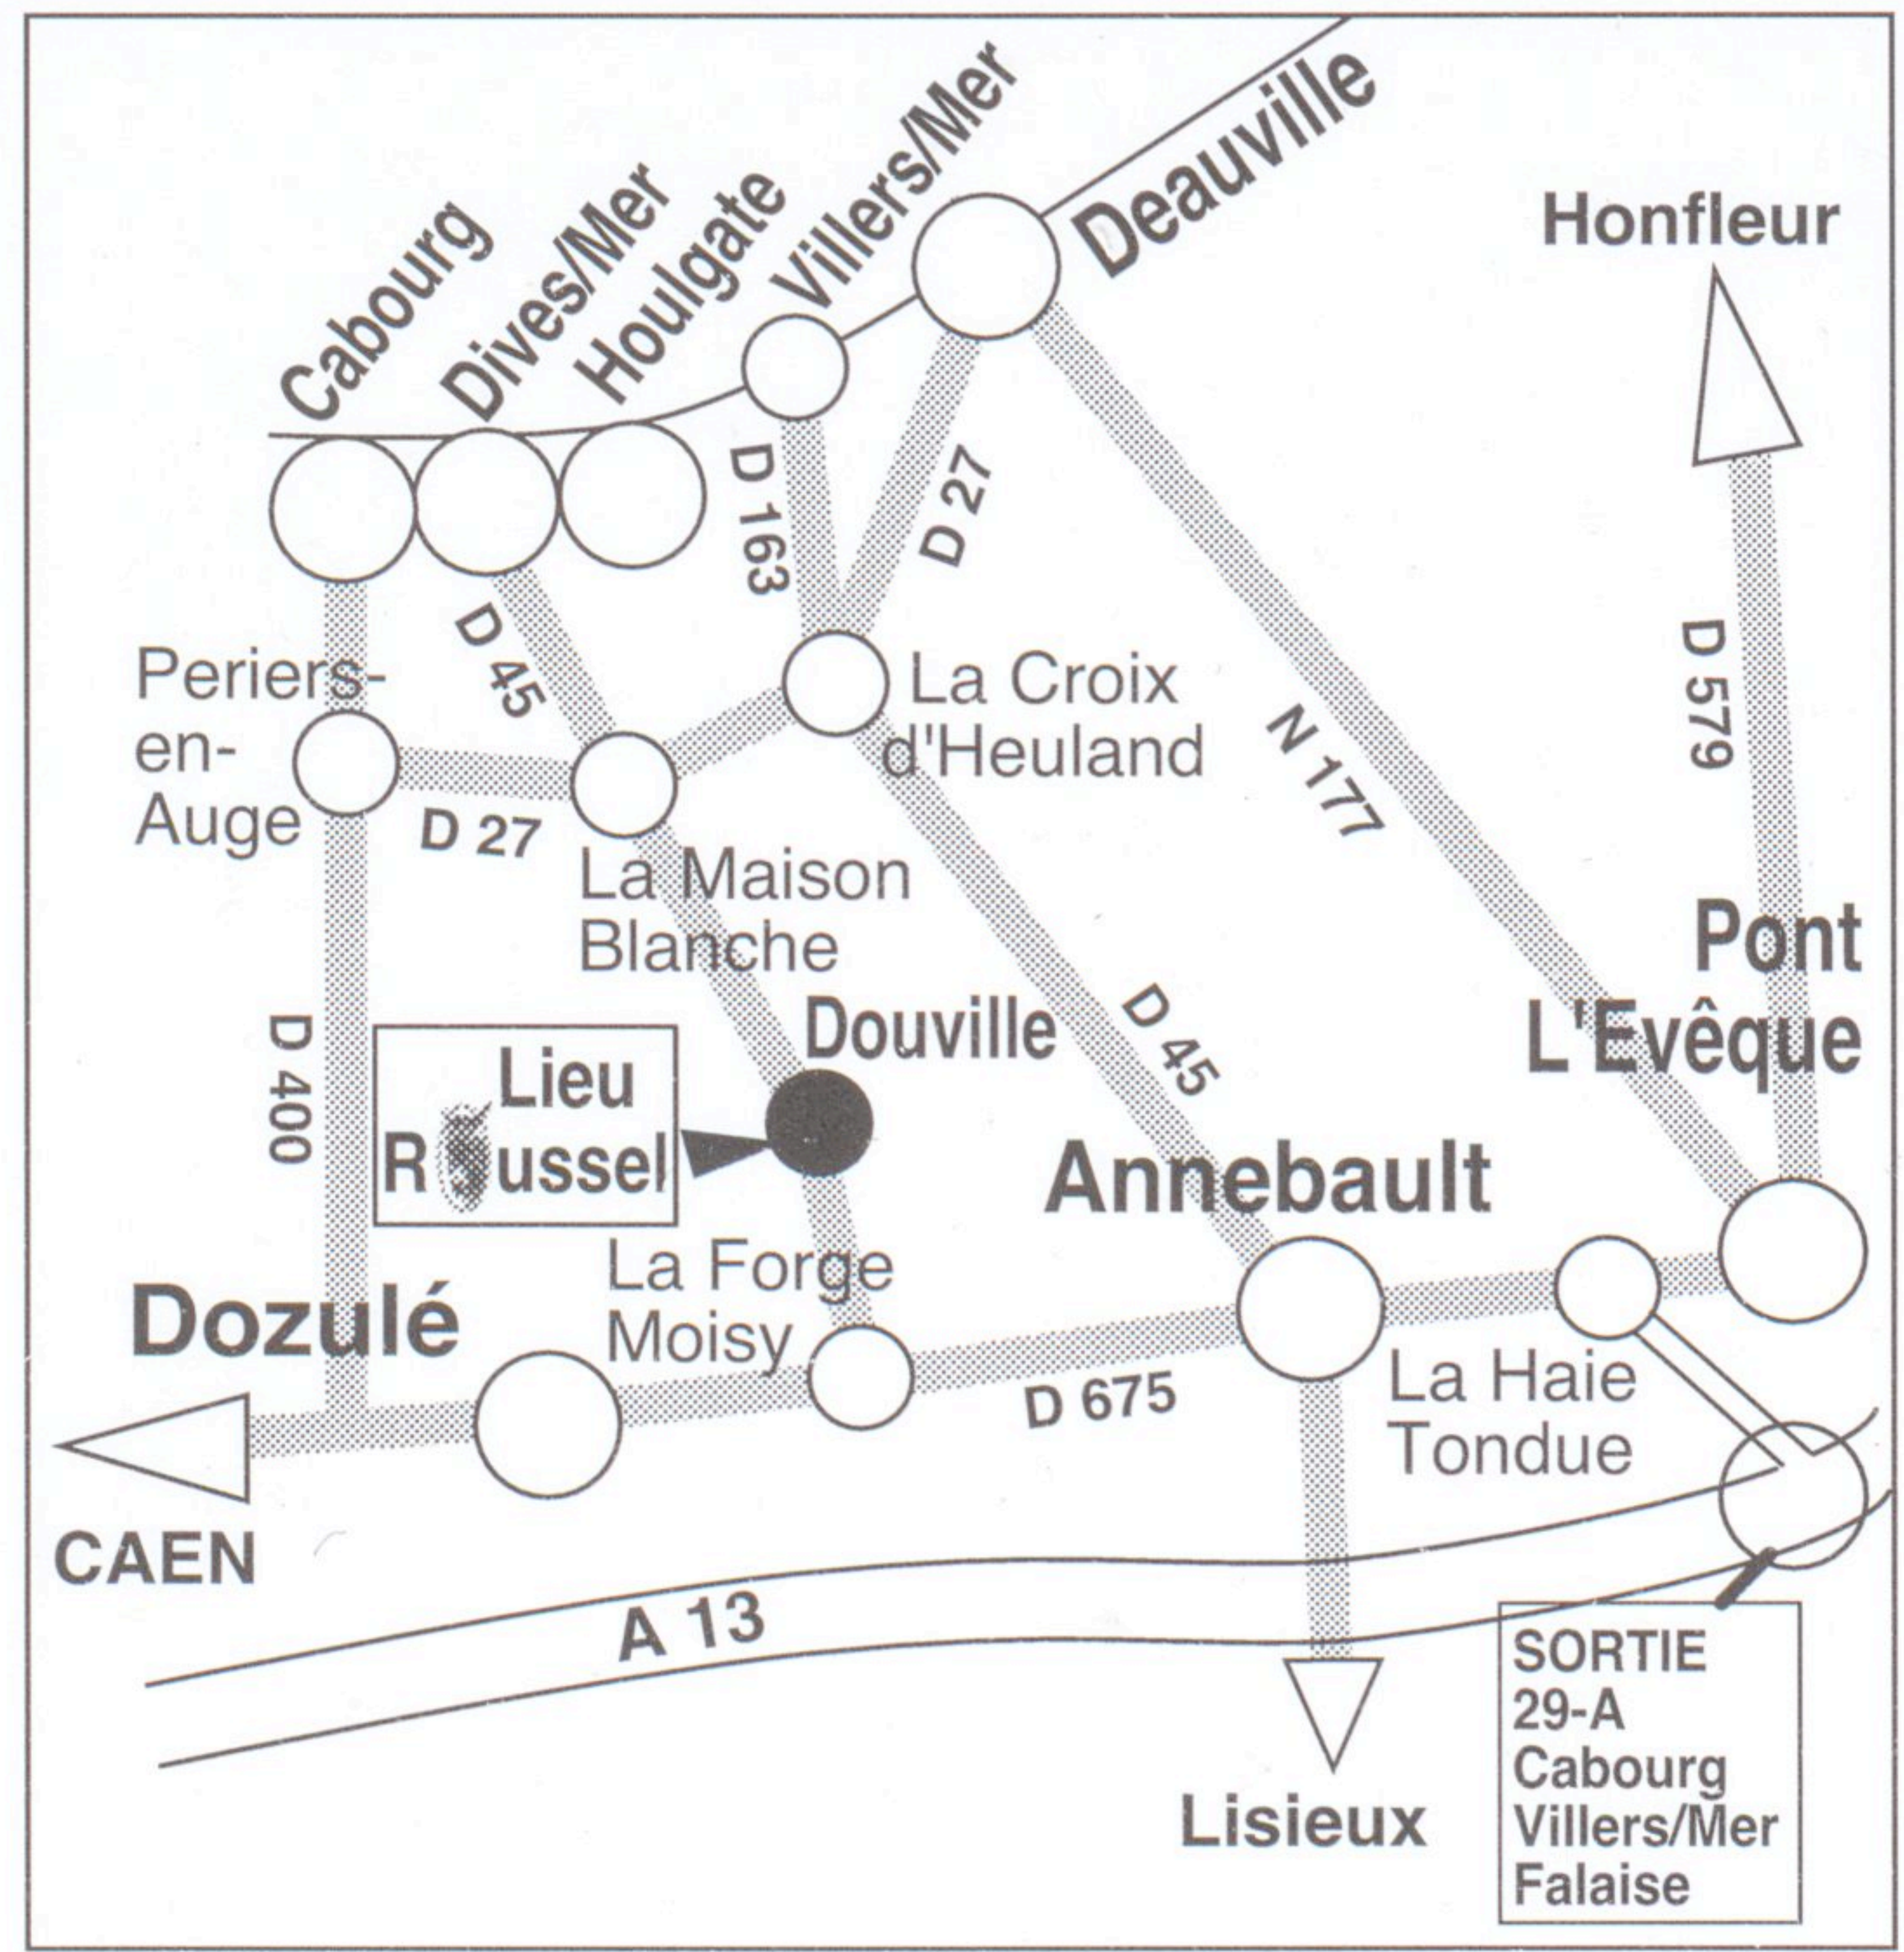

Roussel Lieu

Calvados - Jus de Pommes

Cidre Pays d'Auge

Pommeau - Vinaigre de Cidre

**Gîte d'étape
et
de séjour**

**Ferme
Pédagogique
CHAMBRES
A LA FERME**

Eric et Régine MAERTENS

Douville-en-Auge - Dozulé - Tél./Fax 02 31 23 71 15

Adresse de nos pages internet au verso

Roussel Lieu

**DOUVILLE-EN-AUGE
14430 DOZULE**

Au calme,
dans la verdure,
à 7 mn de Houlgate,
Dives, Cabourg,
à 15 mn de Deauville,
à 30 mn de Lisieux, Caen.

Site Internet : <http://perso.orange.fr/lieu-roussel> - E-mail : lieu-roussel@wanadoo.fr