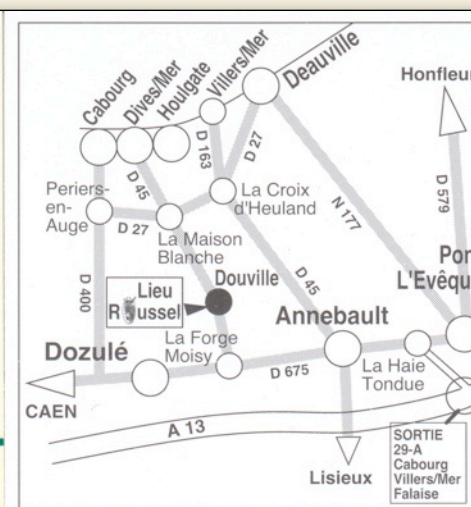

Lieu Russel

Calvados - Jus de Pommes
Cidre Pays d'Auge
Pommeau - Vinaigre de Cidre

Ferme Pédagogique
CHAMBRES A LA FERME

Gîte d'étape et de séjour

Eric et Régine MAERTENS
Douville-en-Auge - Dozulé - Tél./Fax 02 31 23 71 15

Adresse de nos pages internet au verso

Lieu Russel

DOUVILLE-EN-AUGE
14430 DOZULE

Au calme,
dans la verdure,
à 7 mn de Houlgate,
à 15 mn de Deauville,
à 30 mn de Lisieux, Caen.

COREGRAPHIC - © 02 31 71 11 11

GPS : 49°15'15"N 0°01'21"O

**MANGEZ
VIVEZ
fermier**